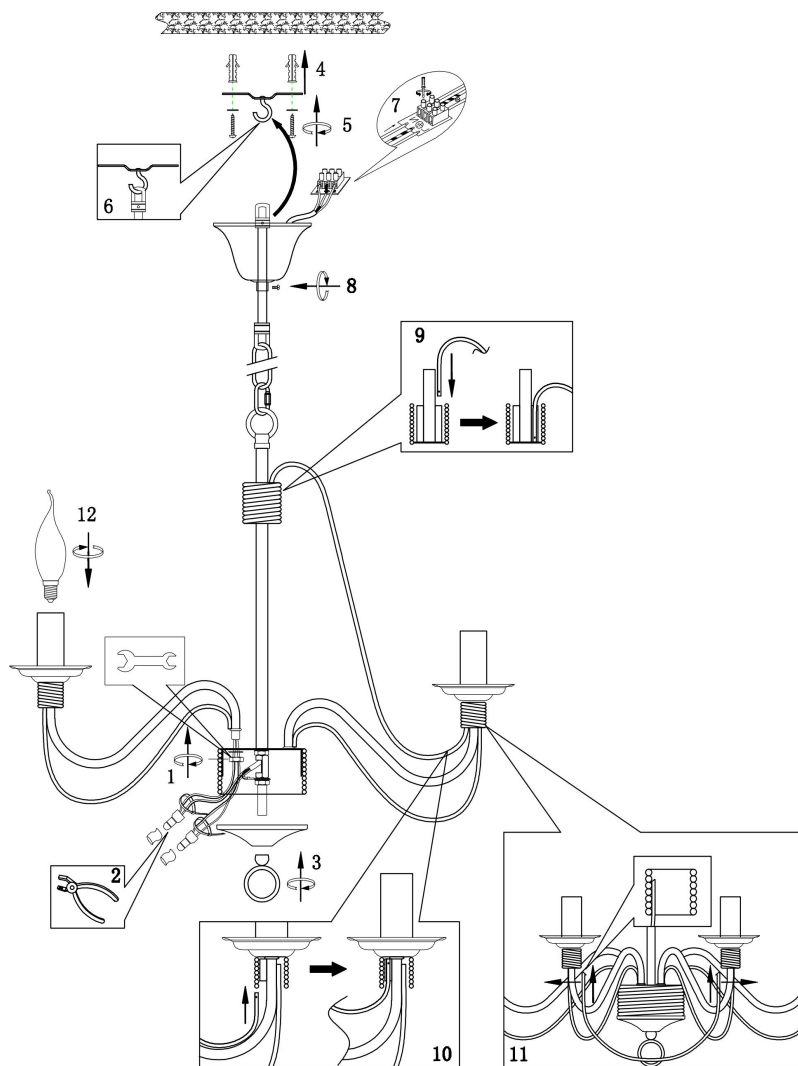

freya

Инструкция FR2046-PL-06-BR

6x E14 60W

Модель: FR2046-PL-06-BR

Коллекция: Classic

Серия: Velia

Подвесной светильник