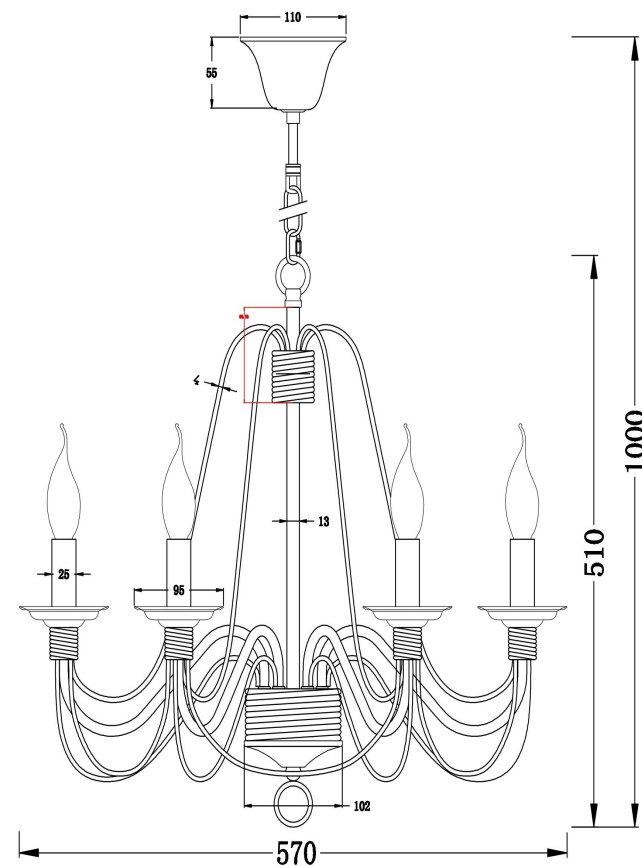

freya

Инструкция FR2046-PL-06-BR

6x E14 60W

Модель: FR2046-PL-06-BR

Коллекция: Classic

Серия: Velia

Подвесной светильник