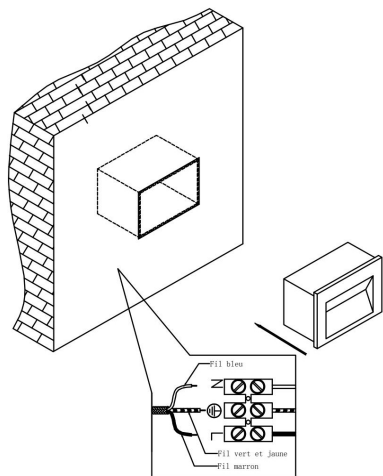

①

②

③

④

MAX 3W
250 Lumen

Модель: O045SL-L3W3K
Коллекция: Outdoor
Серия: Bosca
Подсветка для лестниц