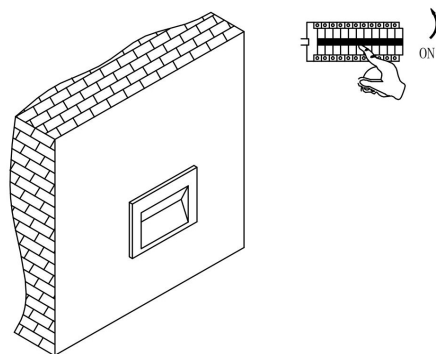

①

②

③

④

MAX 3W
250 Lumen

Модель: O045SL-L3W3K
Коллекция: Outdoor
Серия: Bosca
Подсветка для лестниц