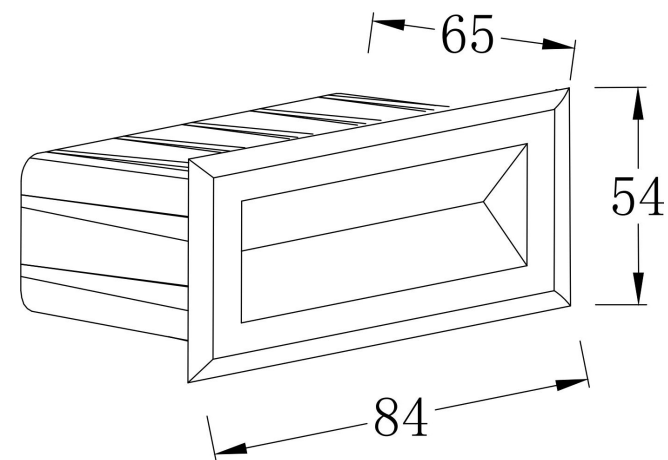

①

②

③

④

MAX 3W
250 Lumen

Модель: O045SL-L3W3K
Коллекция: Outdoor
Серия: Bosca
Подсветка для лестниц