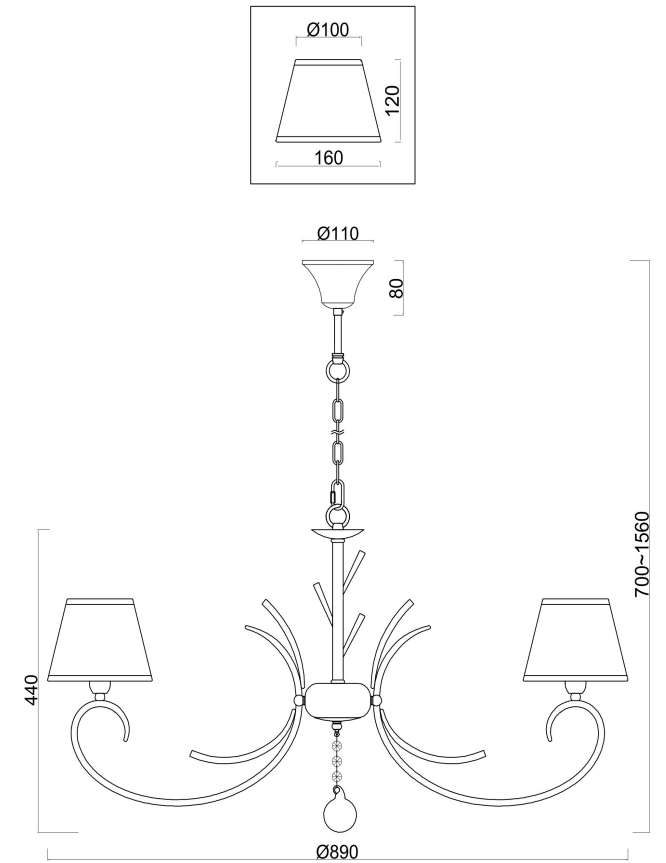

## Инструкция FR2013PL-08G

8x E14 40W

Модель: FR2013PL-08G  
Коллекция: Classic  
Серия: Gisela  
Подвесной светильник