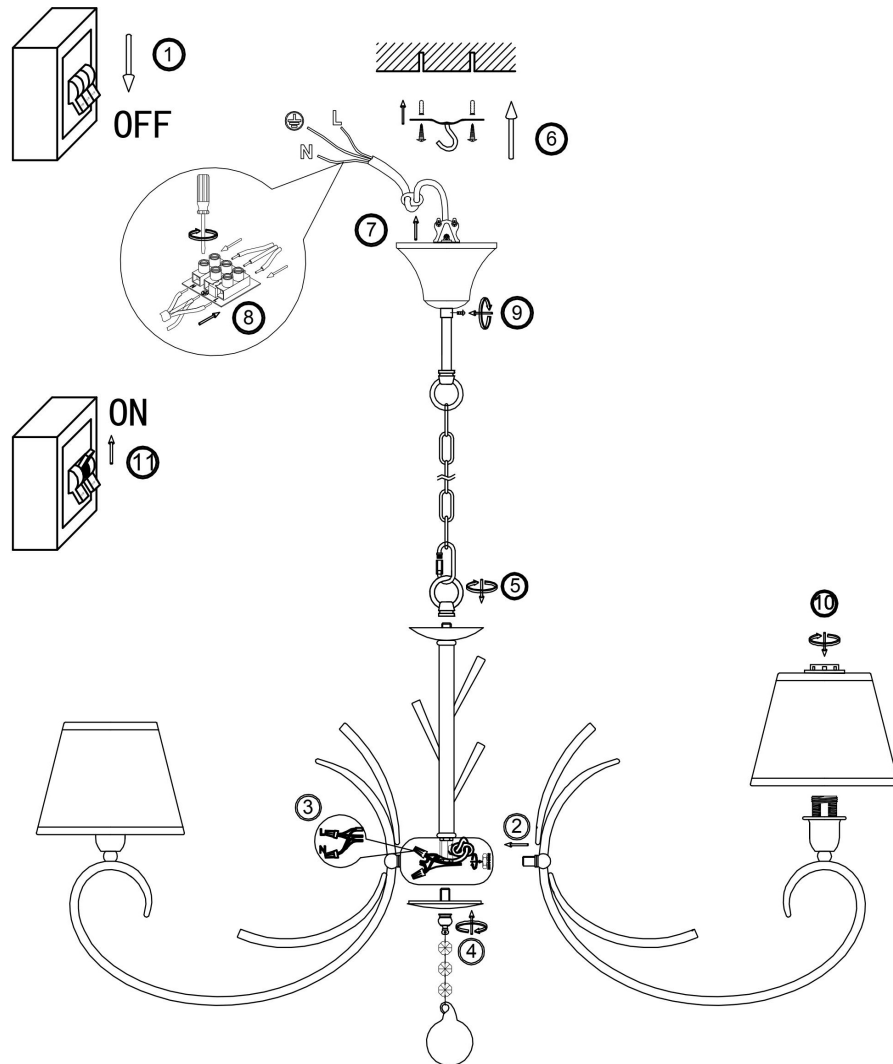

## Инструкция FR2013PL-08G

8x E14 40W

Модель: FR2013PL-08G  
Коллекция: Classic  
Серия: Gisela  
Подвесной светильник