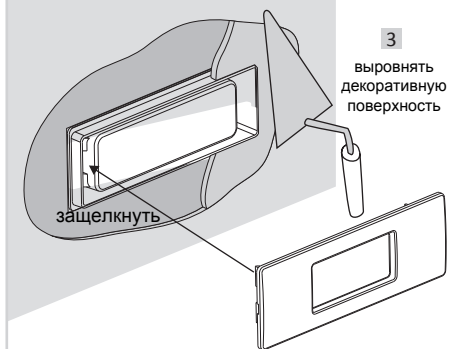

UK CAUTION! Installation and maintenance procedures must be carried out only after switching off the electricity supply. Use LED lamps only. Fit the gasket properly inside the fitting, to ensure the IP protection. Fumagalli Srl accepts no responsibility whatsoever for damages caused by incorrect installation, misuse or when used by combining it with spare parts not belonging to the products. If in doubt, consult a qualified electrician. Keep the instructions.

I ATTENZIONE! L'installazione e la manutenzione dell'apparecchio devono essere eseguite solo dopo aver disinserito l'energia elettrica. Utilizzare solo lampade a LED. Assicurarsi del corretto posizionamento della guarnizione all'interno dell'apparecchio al fine di garantire il grado di protezione IP. Fumagalli Srl non accetta responsabilità per danni causati da incorretta installazione, incorretto uso o dall'utilizzo di parti di ricambio che non appartengono al prodotto originale. Per qualsiasi dubbio, consultare un elettricista qualificato. Conservare le istruzioni.

F ATTENTION! Les opérations de montage et d'entretien ne doivent être effectuées que lorsque le courant électrique est coupé. Utiliser seulement des ampoules à LED. Assurer le positionnement correct de le joint dans l'appareil, afin de garantir le degré de protection IP. Fumagalli Srl n'accepte pas aucun responsabilité pour toutes les dommages causés par une mauvaise installation, par un utilisation incorrecte or par l'utilisation des pièces de rechange qui ne sont pas originales. En cas de doutes, faites appel à un électricien qualifié. Conserver les instructions.