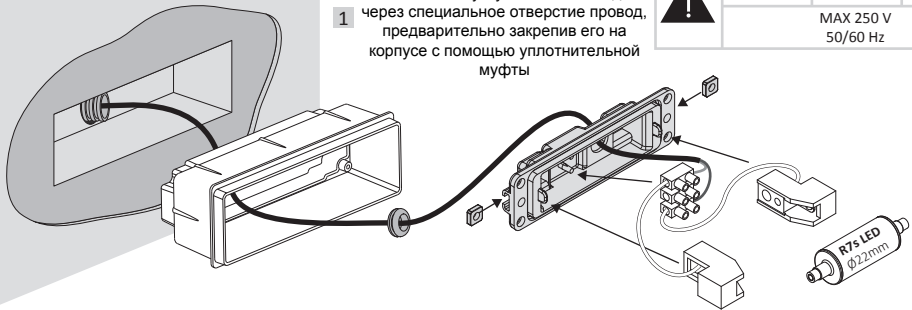

F ATTENTION! Les opérations de montage et d'entretien ne doivent être effectuées que lorsque le courant électrique est coupé. Utiliser seulement des ampoules à LED. Assurer le positionnement correct de le joint dans l'appareil, afin de garantir le degré de protection IP. Fumagalli Srl n'accepte pas aucun responsabilité pour toutes les dommages causés par une mauvaise installation, par un utilisation incorrecte or par l'utilisation des pièces de rechange qui ne sont pas originales. En cas de doutes, faites appel à un électricien qualifié. Conserver les instructions.

E PRECAUCIÓN! Lleve a cabo la instalación y mantenimiento tras cortar la tensión de la instalación eléctrica. Use únicamente lámparas LED. Ajuste correctamente el aro de goma con el producto para asegurar la protección IP indicada en el producto. En cualquier caso Fumagalli Srl no aceptará responsabilidad alguna por instalación incorrecta, mal uso o por su uso con accesorios no originales del fabricante. En caso de duda consulte con un electricista cualificado. Guardar estas instrucciones.

NINA - R7s LED

MODEL	NINA 150	NINA 190	NINA 270
	R7s 78mm MAX 4 W	R7s 118mm MAX 8.5 W	R7s 189mm MAX 11 W
	MAX 250 V 50/60 Hz		

Установите закладную деталь светильника в углубление и выведите через специальное отверстие провод, предварительно закрепив его на корпусе с помощью уплотнительной муфты