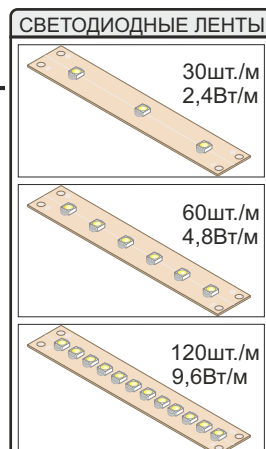

Профиль TOP-BACK-2000 ANOD (P10)

Профиль BACK

- 1 - профиль BACK арт. 016981
- 2 - светодиодная лента
- 3 - экран арт. 016984 / 016987 / 016986
- 4 - заглушки арт. 017332
- 5 - провод