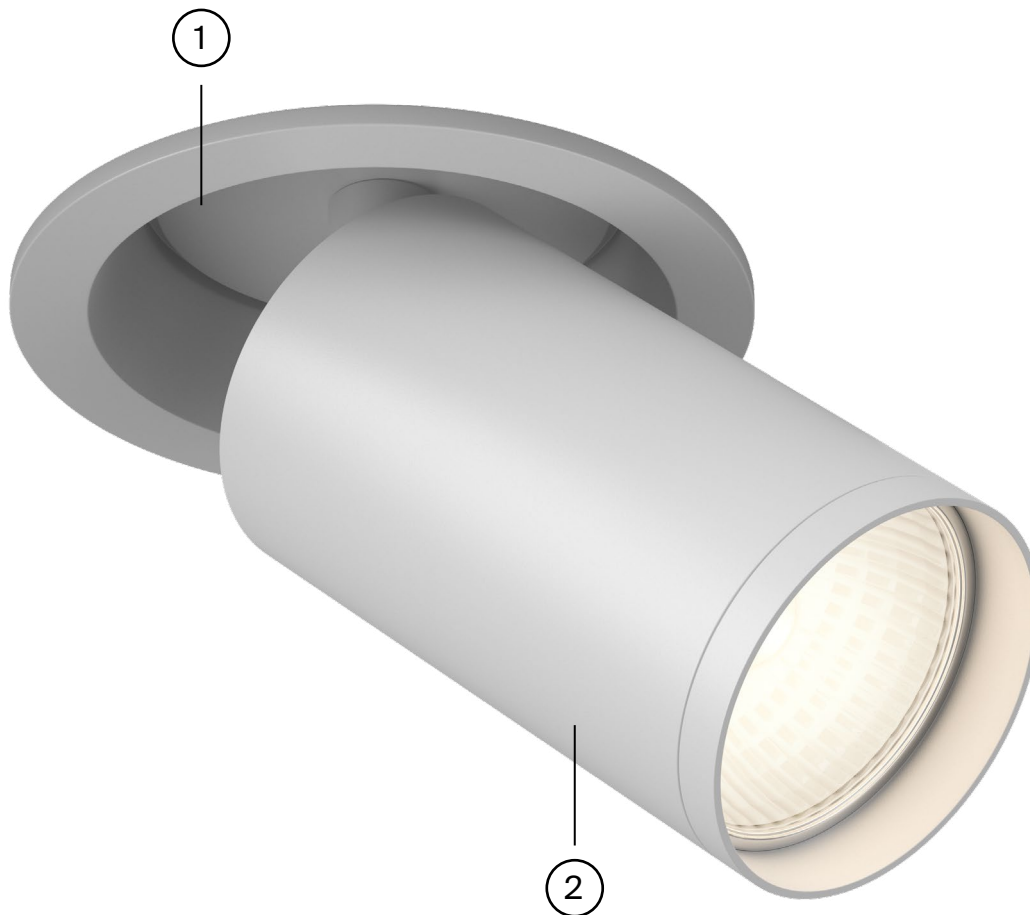

АРТИКУЛ: C048CL-1W

MAYTONI
DECORATIVE LIGHTING

АРТИКУЛ	ФОТО
<p>① C048CL-01W</p>	
<p>② TRA020-01W</p>	