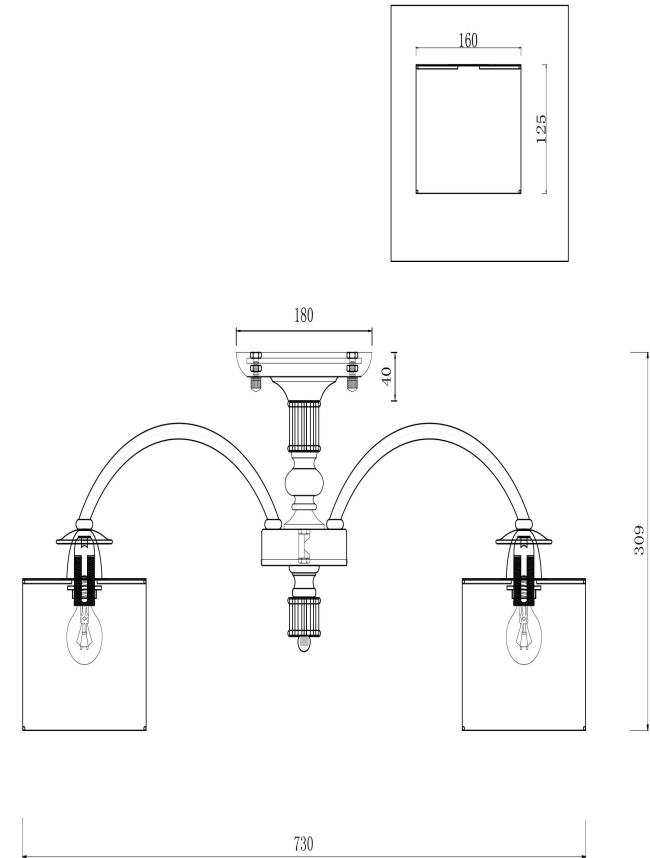

freya

Инструкция FR2539CL-06G

6xЕ14 40W

Модель: FR2539CL-06G
Коллекция: Classic
Серия: Ksenia
Потолочный светильник