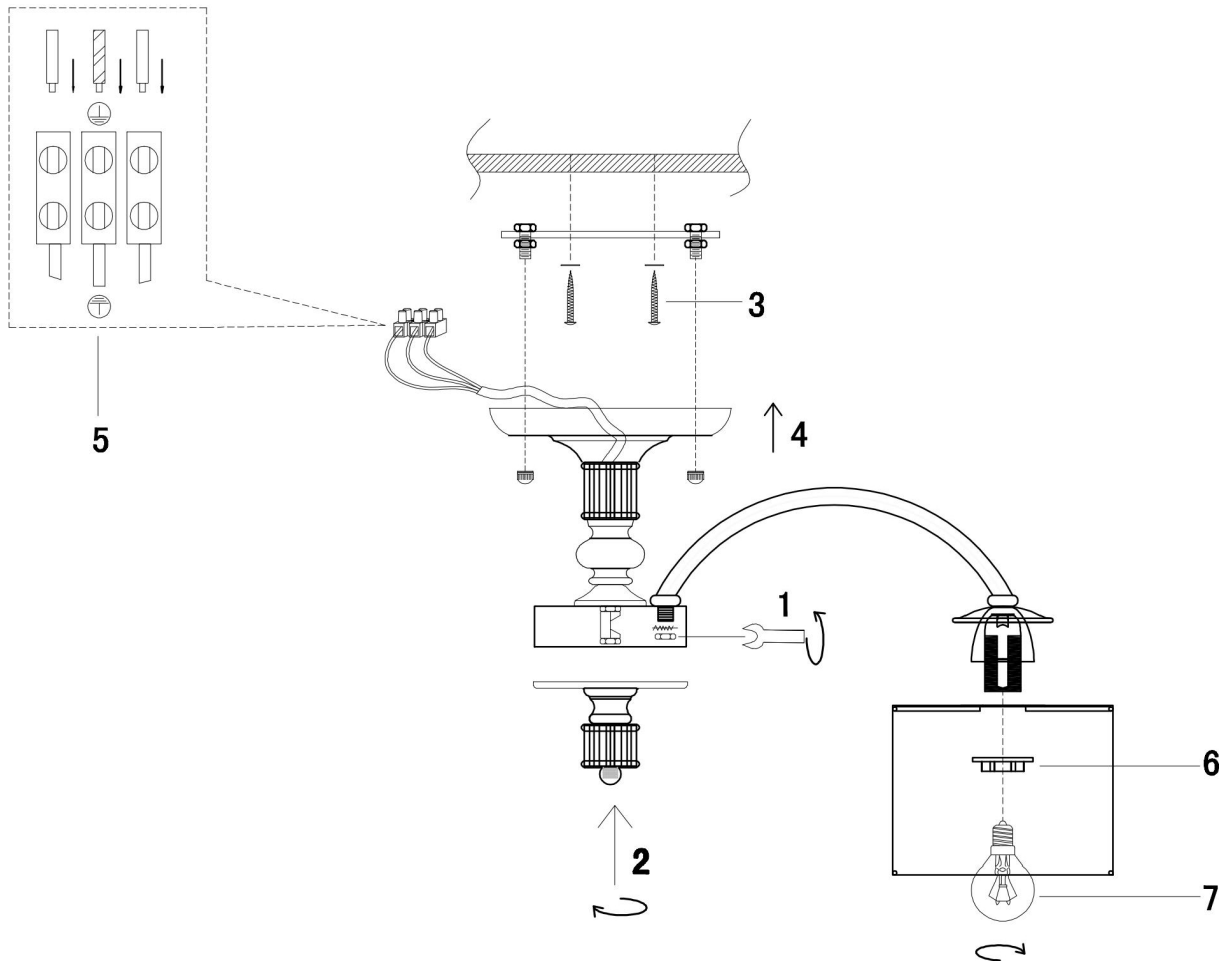

freya

Инструкция FR2539CL-06G

6xЕ14 40W

Модель: FR2539CL-06G
Коллекция: Classic
Серия: Ksenia
Потолочный светильник