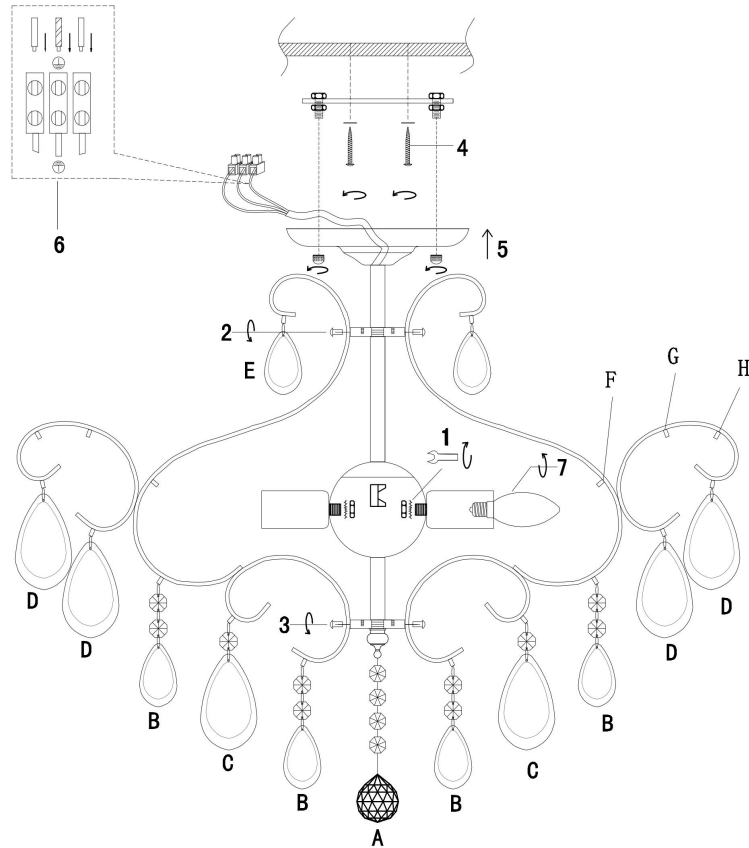

## Инструкция FR2302CL-06S

6xE14 40W

Модель: FR2302CL-06S  
Коллекция: Classic  
Серия: Chabrol  
Подвесной светильник