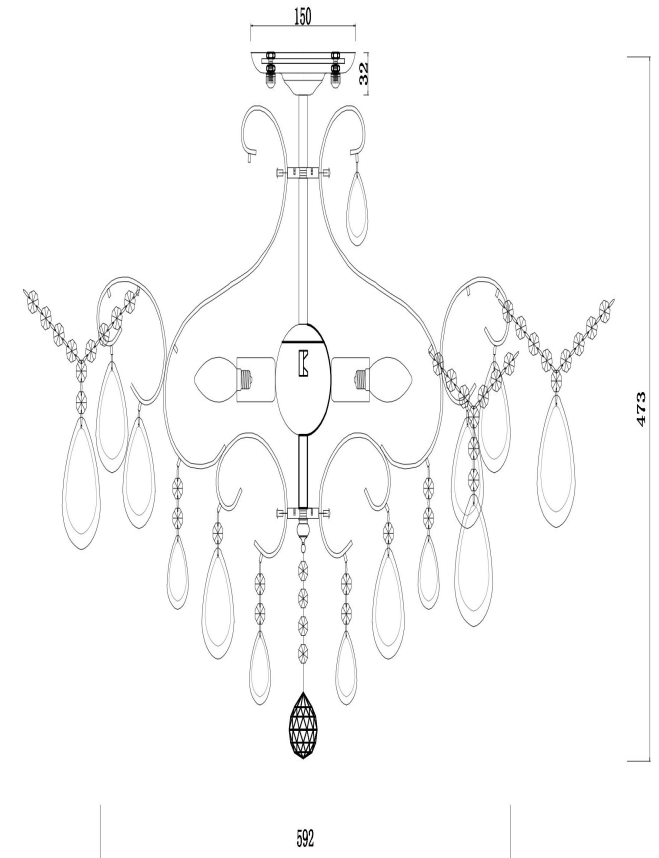

## Инструкция FR2302CL-06S

6xE14 40W

Модель: FR2302CL-06S  
Коллекция: Classic  
Серия: Chabrol  
Подвесной светильник