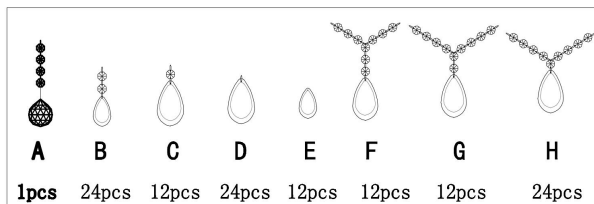

## Инструкция FR2302CL-06S

6xE14 40W

Модель: FR2302CL-06S  
Коллекция: Classic  
Серия: Chabrol  
Подвесной светильник