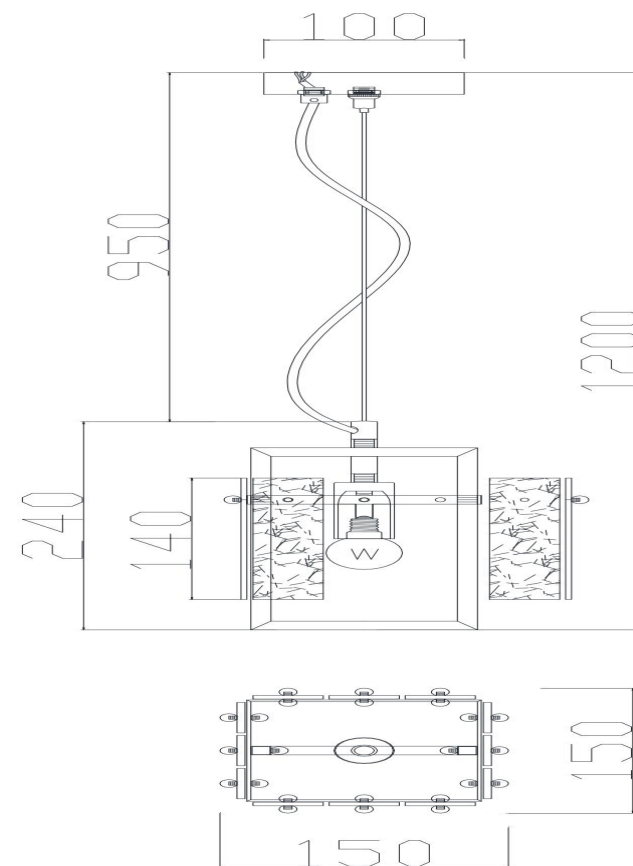

freya

Инструкция FR5166PL-01BS

1xE14 40W

Модель: FR5166PL-01BS

Коллекция: Modern

Серия: Basilica

Подвесной светильник