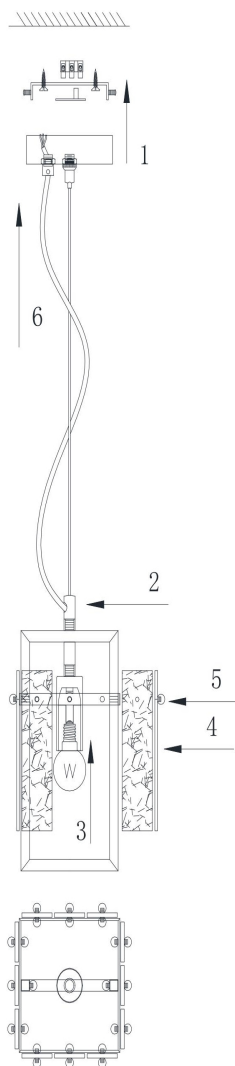

freya

Инструкция FR5166PL-01BS

1xE14 40W

Модель: FR5166PL-01BS

Коллекция: Modern

Серия: Basilica

Подвесной светильник