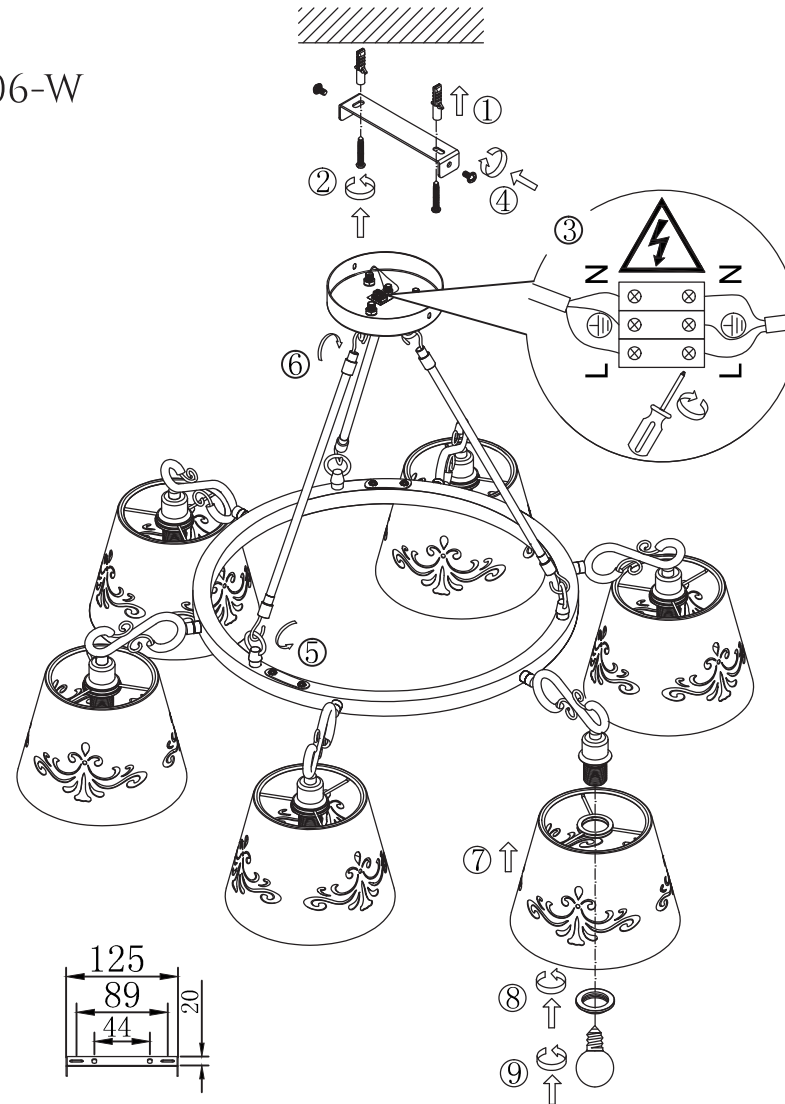

# INSTRUCTION

**MODEL:** FR2259-PL-06-W  
PENDANT LAMP

6 x E14 (40W)

FREYA-LIGHT.COM