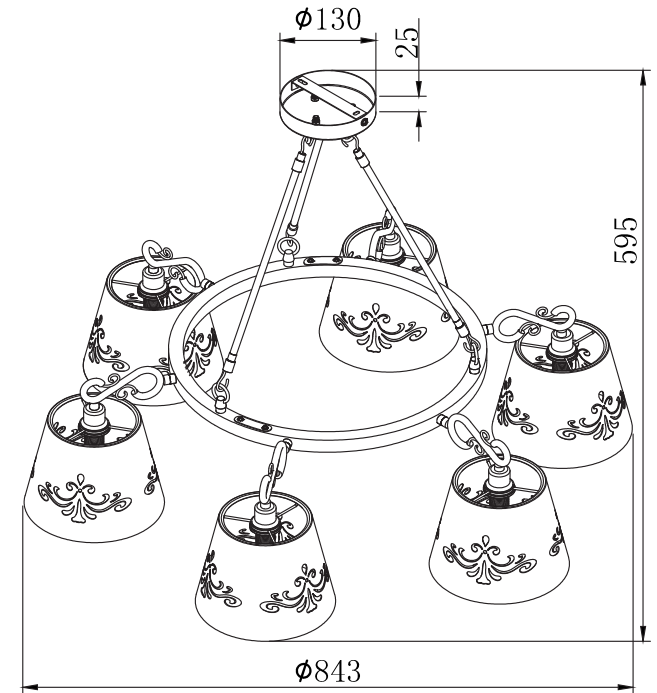

# INSTRUCTION

**MODEL:** FR2259-PL-06-W  
PENDANT LAMP

6 x E14 (40W)

FREYA-LIGHT.COM